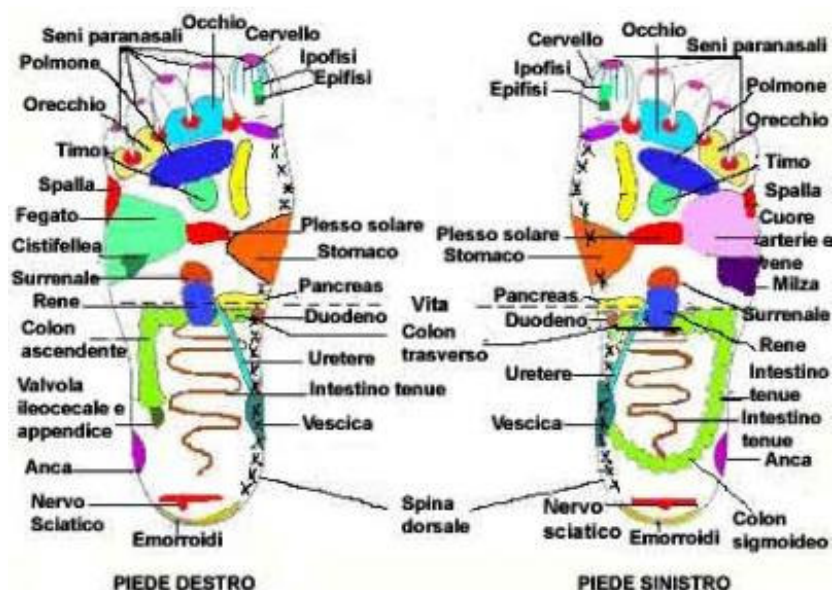

Corso Base Intensivo di RIFLESSOLOGIA PLANTARE

La Riflessologia Plantare è una tecnica antichissima presente in Cina da oltre 3000 anni. Riflessologia letteralmente significa “scienza del riflesso”, in quanto stimola nel piede i punti riflessi di tutti gli organi del corpo, tonificandoli e rinforzandoli.

Il Corso è incentrato sull'apprendimento pratico della tecnica di massaggio secondo la mappa della Medicina cinese. Di supporto rilasciamo una dispensa. E, al completamento del corso, relativo Attestato.

Il docente: Giorgio D'Arca è Massaggiatore professionista. Si è formato in tecniche di massaggio in Europa, India, Thailandia, Cuba e Indonesia. Iscritto all'albo FAIP dei counselor italiani, con una lunga esperienza in PNL e meditazione, collabora in diverse Beauty Farm, tra cui l'Healt Center Marc Messegùe dove ha condotto la formazione del personale.